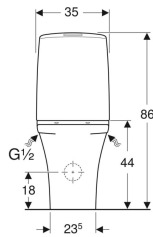

Porsgrund Glow 64 gulvstående toalett med horisontalt eller vertikalt og skjult utløp, festing med silikon, dobbeltskyll, Rimfree

Eksempelbilde

Egenskaper

- Gulvstående
- Dobbeltskyll
- Rimfree
- Festing med silikon
- Vanntilkopling nede til venstre/høyre
- Type 1, fullmengde 4 l, iht. EN 997
- Utløp horisontalt eller vertikalt og skjult
- Skjult montering

Leveringsomfang

- Toalettskål
- Synlig sisterne

Bestilles separat

- Toalettsete

- Eget for Fresh sisternsteiner

Tekniske data

Strømningstrykk	0.1-10 bar
Spylemengde fabrikkinnstilling	4 og 2 l
Stor spylemengde innstillingsområde	4 / 6 l
Liten spylemengde innstillingsområde	2 / 3 l
Materiale	Porselen

- Inn og utløpsventil
- Fresh WC duftstav

Art. nr.	NRF nr.	Farge / overflate	B	H	T	kr/stk Ekskl. mva.	kr/stk Inkl. mva.
3836401301	6002737	Toalettskål: hvit / Porsgrund Smart Knapper: blankforkrommet	35.5 cm	86 cm	65 cm	7.007	8.759