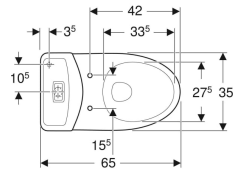

Porsgrund Glow 64 gulvstående toalett med horisontalt eller vertikalt og skjult utløp, festing med silikon, dobbeltskyll, Rimfree

Eksempelbilde

Egenskaper

- Gulvstående
- Dobbeltskyll
- Rimfree
- Festing med silikon
- Vanntilkopling nede til venstre/høyre
- Type 1, fullmengde 4 l, iht. EN 997
- Utløp horisontalt eller vertikalt og skjult
- Skjult montering

Leveringsomfang

- Toalettskål
- Synlig sisterne

Bestilles separat

- Toalettsete

- Eget for Fresh sisternsteiner

Tekniske data

Strømningstrykk	0.1-10 bar
Spylemengde fabrikkinnstilling	4 og 2 l
Stor spylemengde innstillingsområde	4 / 6 l
Liten spylemengde innstillingsområde	2 / 3 l
Materiale	Porselen

- Inn og utløpsventil
- Fresh WC duftstav

Art. nr.	NRF nr.	Farge / overflate	B	H	T	kr/stk Ekskl. mva.	kr/stk Inkl. mva.
3836401301	6002737	Toalettskål: hvit / Porsgrund Smart Knapper: blankforkrommet	35.5 cm	86 cm	65 cm	7.007	8.759