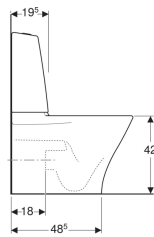

Porsgrund Glow 64 gulvstående toalett med horisontalt eller vertikalt og skjult utløp, festing med silikon, dobbeltskyll, Rimfree

Eksempelbilde

Egenskaper

- Gulvstående
- Dobbeltskyll
- Rimfree
- Festing med silikon
- Vanntilkopling nede til venstre/høyre
- Type 1, fullmengde 4 l, iht. EN 997
- Utløp horisontalt eller vertikalt og skjult
- Skjult montering

Leveringsomfang

- Toalettskål
- Synlig sisterne

Bestilles separat

- Toalettsete

- Eget for Fresh sisternsteiner

Tekniske data

Strømningstrykk	0.1-10 bar
Spylemengde fabrikkinnstilling	4 og 2 l
Stor spylemengde innstillingsområde	4 / 6 l
Liten spylemengde innstillingsområde	2 / 3 l
Materiale	Porselen

- Inn og utløpsventil
- Fresh WC duftstav

Art. nr.	NRF nr.	Farge / overflate	B	H	T	kr/stk Ekskl. mva.	kr/stk Inkl. mva.
3836401301	6002737	Toalettskål: hvit / Porsgrund Smart Knapper: blankforkrommet	35.5 cm	86 cm	65 cm	7.007	8.759